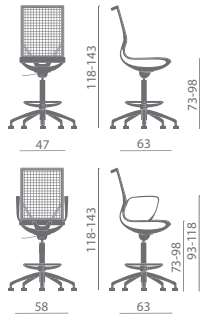

FO1 KEY LINE (MESH-STOOL)

Sgabello, con o senza braccioli, in rete nei colori nero, beige, grigio, verde, con struttura scocca nera o bianca.

Stool, with or without arms. Mesh backrest available in black, beige, grey, green colour with black or white shell.

Tabouret, avec ou sans accoudoirs sur structure noire ou blanche. Disponible en résille dans les couleurs noir, beige, gris ou vert.

Hocker, mit oder ohne Armlehnen, Netzbespannung in den Farben Schwarz, Beige, Grau und Grün. Rahmen in Schwarz oder Weiss.

Taburete, con o sin brazos, en malla color negro, beige, gris o verde con estructura carcasa negra o blanca.

Particolare regolazione
poggiapiedi sgabello
Detail of adjustment of
footrest for stool

 Normativa europea EN 1335-2-3

Versioni rete Mesh versions

Scocca bianca/rete nera
White shell/black mesh
KE7..BN

Scocca bianca/rete beige
White shell/beige mesh
KE7..BB

Scocca bianca/rete grigia
White shell/grey mesh
KE7..BG

Scocca bianca/rete verde
White shell/green mesh
KE7..BV