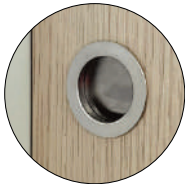

**V23**

**Maniglia - Handle - Poignée - Tirador**

**NI**

Nichel  
Nickel  
Nickel  
Níquel

**V05 - M1**

**CONTENITORI - Frontali cassetti in melaminico sp. 18 mm - STORAGES - Melamine drawers fronts 18 mm th. - RANGEMENTS - Façades de tiroirs en mélamine ép. 18 mm - CONTENEDORES - Frentes de cajón de melamina de 18 mm de esp.**