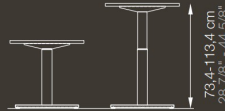

Piani e strutture | Desk tops and structures | Plateaux et structures | Sobres y estructuras

Spessore 3 cm - melaminico/legno
3 cm (1 1/8") thick - Italian melamine/wood veneer
3 cm d'épaisseur - mélaminé/bois
3 cm de espesor - melaminico/madera