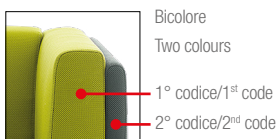

Sessel und 2-Sitzer-Sofa, ideal für Wartezone mit niedriger und hoher Rückenlehne, einfarbig oder zweifarbig, mit Gleitern aus Stahl Pulver beschichtet weiss oder schwarz bzw. verchromt.

Butaca y sofá 2 plazas para zonas de reunión o espera con respaldo bajo o alto y tapizado mono o bi-color, sobre pies en acero barnizado blanco, negro o cromado.

KONTEX

Schienale basso - Low back

Schienale alto - High back

Piedini verniciati Painted steel legs

Bianco
White

Nero
Black

Piedini cromati Chromed steel legs

Cromato
Chromed

Monocolore
One colour

Bicolore
Two colours

1° codice/1st code
2° codice/2nd code

Doppia presa USB
per dispositivi mobili
Double USB socket
for mobile devices

KONTEX 2+2

Composizione due divani 2-posti con o senza tavolino
Composition of 2 + 2-seater with or without table