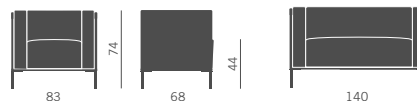

KONTEX

Schienale basso - Low back