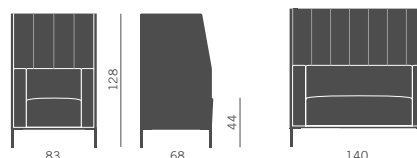

Schienale alto - High back